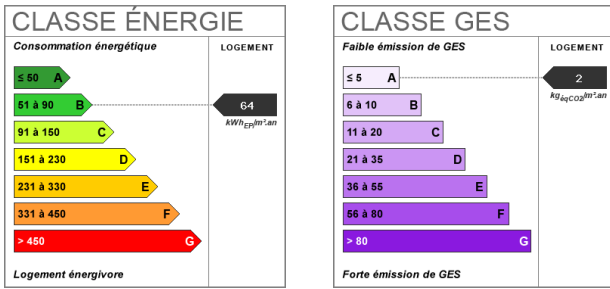

Bilan énergétique